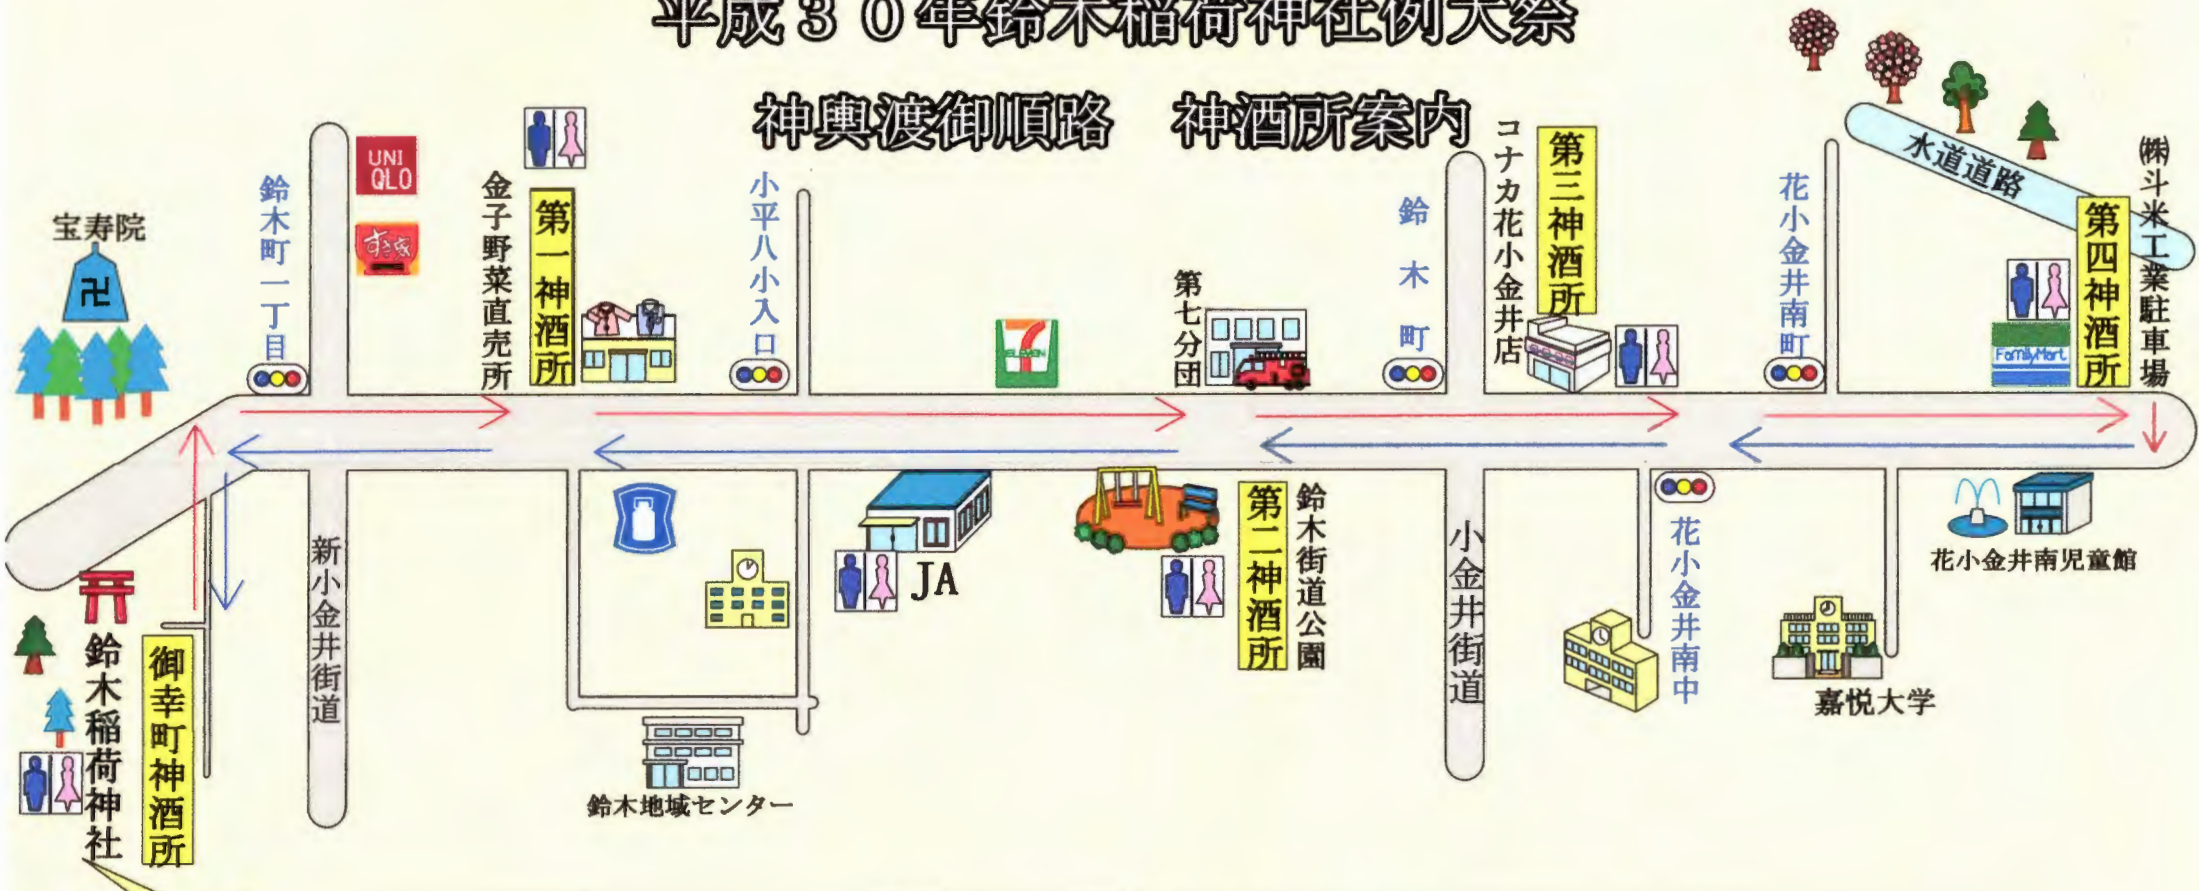

# 平成30年鈴木稻荷神社例大祭

稲荷神社境内にて  
午後四時より直会  
午後五時頃散会

**各神酒所神輿到着予定時刻**

9時出発	→	9時20分着 9時35分発	→	9時55分着 10時10分発	→	10時30分着 10時45分発	→	11時30分着 (昼食)
稲荷神社		第一神酒所		第二神酒所		第三神酒所		第四神酒所
15時40分着	←	14時50分着 15時10分発	←	14時00分着 14時20分発	←	13時10分着 13時30分発	←	12時30分出発